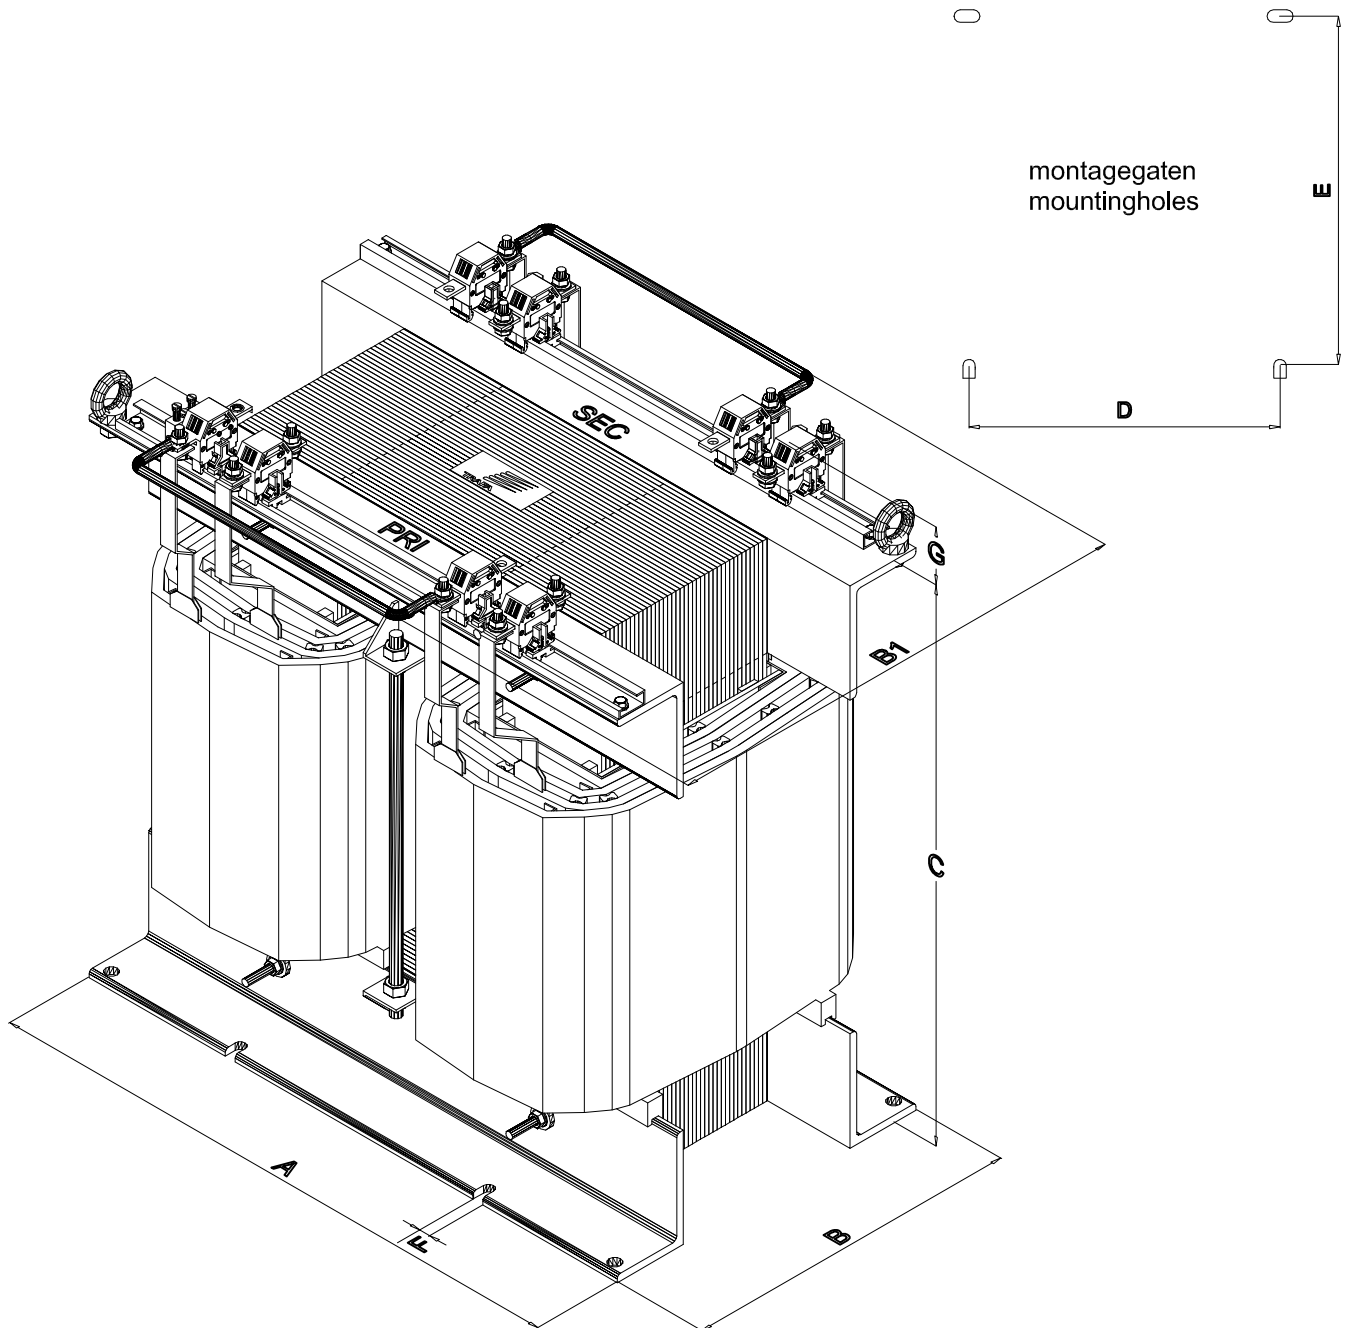

TYPE	OMSCHRIJVING/DESCRIPTION	
OSE	1 - fase transformator voor vloermontage (IP00) 1 - phase transformer for floormounting (IP00)	

Voor maatvoering zie computer uitdraai of offertebblad  
 For dimensions see computer sheet or offersheet