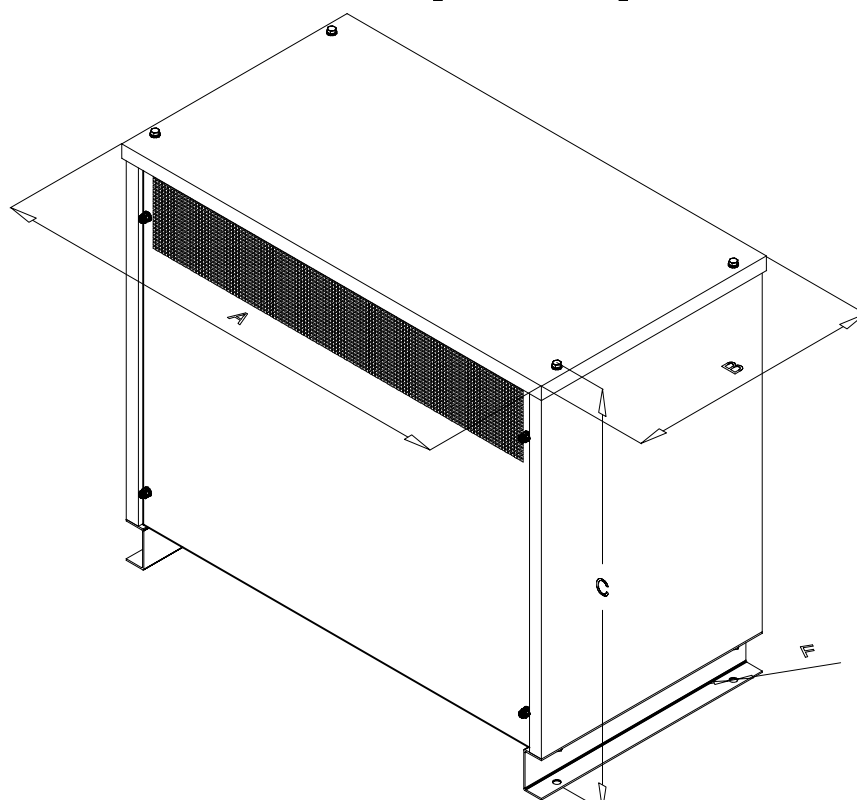

TYPE	OMSCHRIJVING/DESCRIPTION		
BSD	druipwaterdichte plaatstalen kast voor vloeropstelling IP21 (IP23)		
	dripproof sheetsteel cabinet for floormounting IP21 (IP23)		

IP21

IP23

Type	A	B	C	D	E	F		kG*
BSD 70N	810	450	710	770	340	14		40
BSD 80N	950	510	825	900	400	14		50
BSD 100N	1050	600	910	1000	490	14		70
BSD 120N	1130	750	980	1070	600	18		100
BSD 160N	1500	850	1210	1440	700	18		180
BSD 200N	1900	900	1350	1840	750	22		270
BSD 120H	1130	750	1425	1070	600	18		140
BSD 160H	1500	850	1610	1440	700	18		230
BSD 200H	1900	900	1750	1840	750	22		330

\* lege kast

\*empty cabinet

Maten in mm  
Dimensions in mmSpecificaties kunnen wijzigen ten gevolge van continue productontwikkelingen.  
specifications may vary as a result of continuous product development.