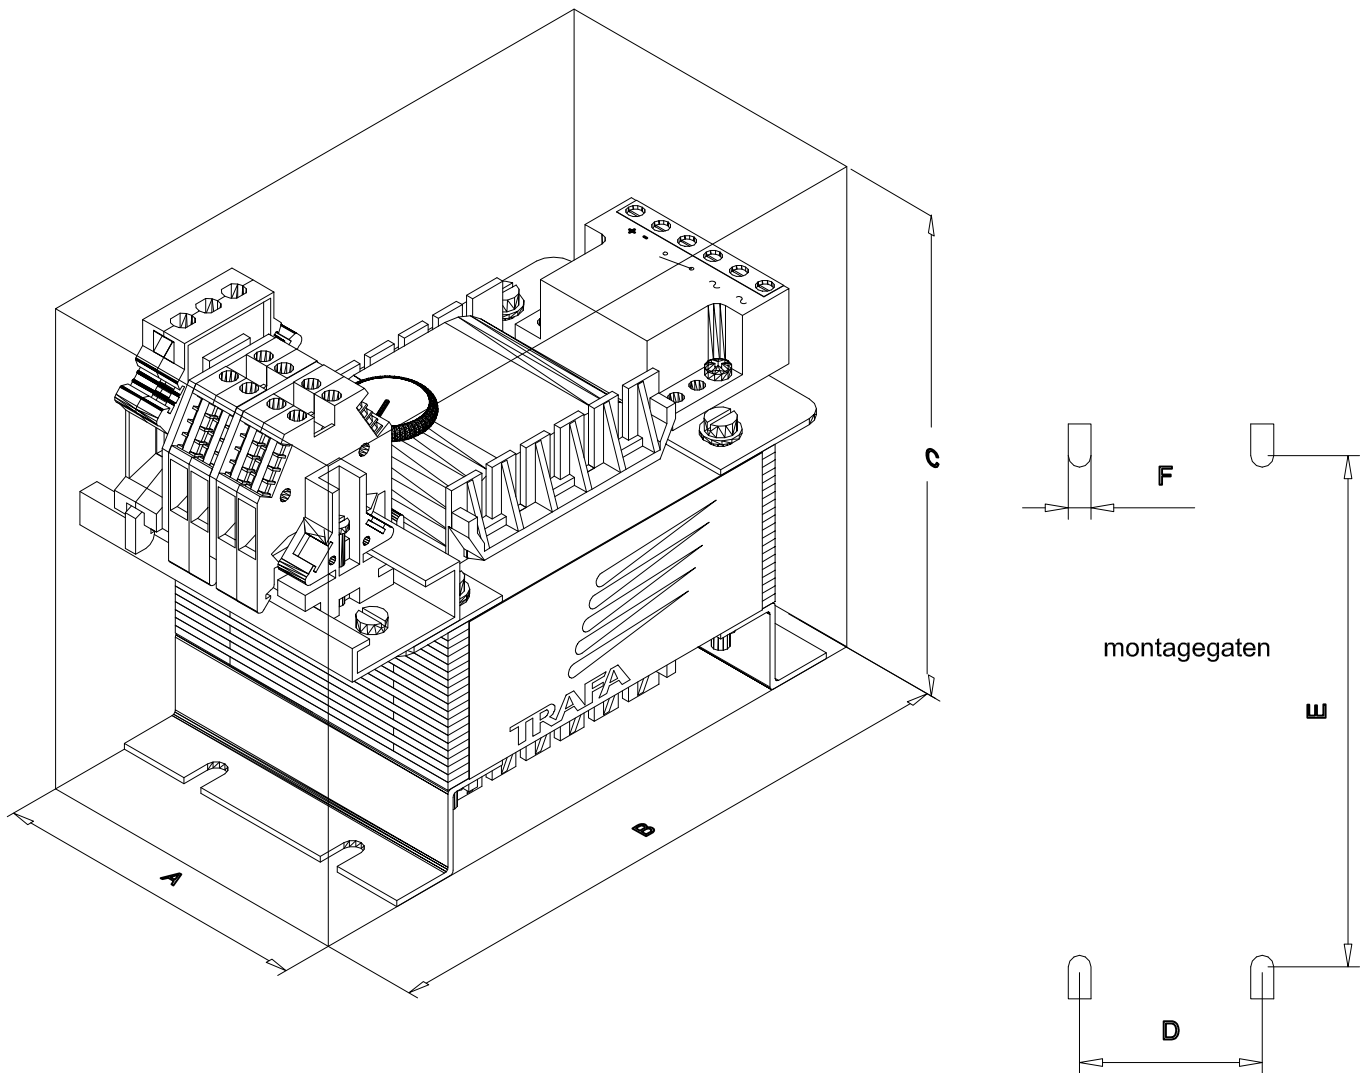

TYPE	OMSCHRIJVING/DESCRIPTION	
G/OWE	1 fase gelijkrichter wandmontage 110 V 75Hz 110 VDC 0,45 A tropenuitvoering 70 °C volgens pve 00137 ver.001 dd 12-03-02 uitvoering 3	

VA	A	B	C	D	E	F		KG
50	80	165	125	40	112	5		2,8
Maten in mm Dimensions in mm								
Specificaties kunnen wijzigen ten gevolge van continue productontwikkelingen. specifications may vary as a result of continuous product development.								
REL.DATE	02-02-2005	C.B				PAGE 06-00	ED. 242942	A