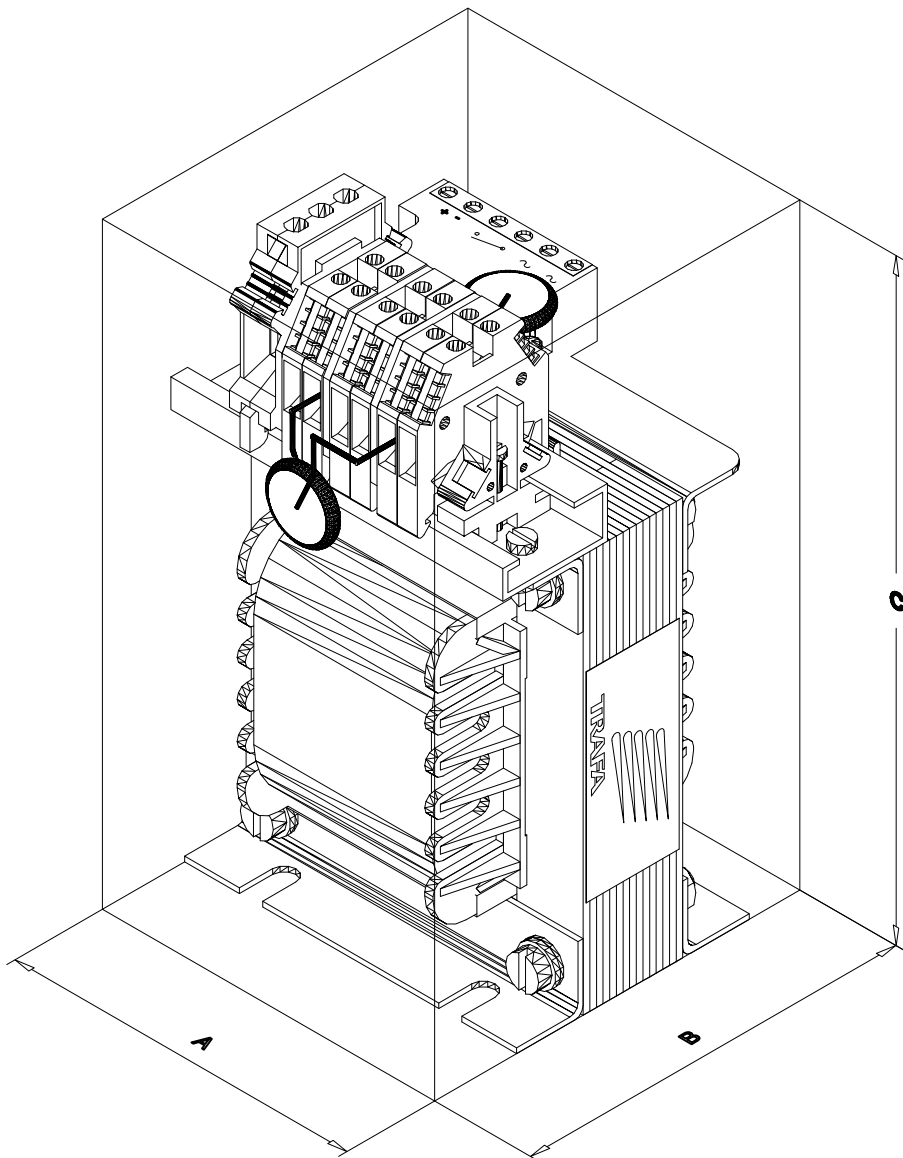

TYPE	OMSCHRIJVING/DESCRIPTION		
G/OSE	1 fase gelijkrichter vloermontage 110/230 V 50/75Hz 48 VDC 0,83 A tropenuitvoering 70 °C volgens pve 00137 ver.001 dd 12-03-02 uitvoering 1		

VA	A	B	C	D	E	F		kg
50	100	110	180	60	50	7		3,5
Maten in mm Dimensions in mm								
Specificaties kunnen wijzigen ten gevolge van continue productontwikkelingen. specifications may vary as a result of continuous product development.								
REL.DATE	02-02-2004	C.B				PAGE 06-00	ED. 983026	A