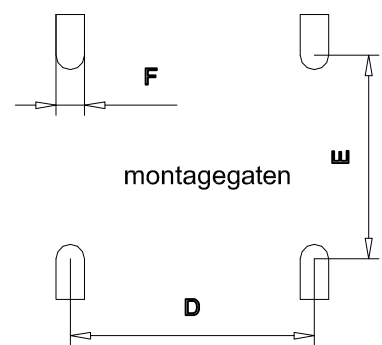

TYPE	OMSCHRIJVING/DESCRIPTION		
G/OSE	1 fase gelijkrichter vloermontage 110/230 V 50/75Hz 48 VDC 0,83 A tropenuitvoering 70 °C volgens pve 00137 ver.001 dd 12-03-02 uitvoering 1		

VA	A	B	C	D	E	F		kg
50	100	110	180	60	50	7		3,5
Maten in mm Dimensions in mm								
Specificaties kunnen wijzigen ten gevolge van continue productontwikkelingen. specifications may vary as a result of continuous product development.								
REL.DATE	02-02-2004	C.B				PAGE 06-00	ED. 983026	A