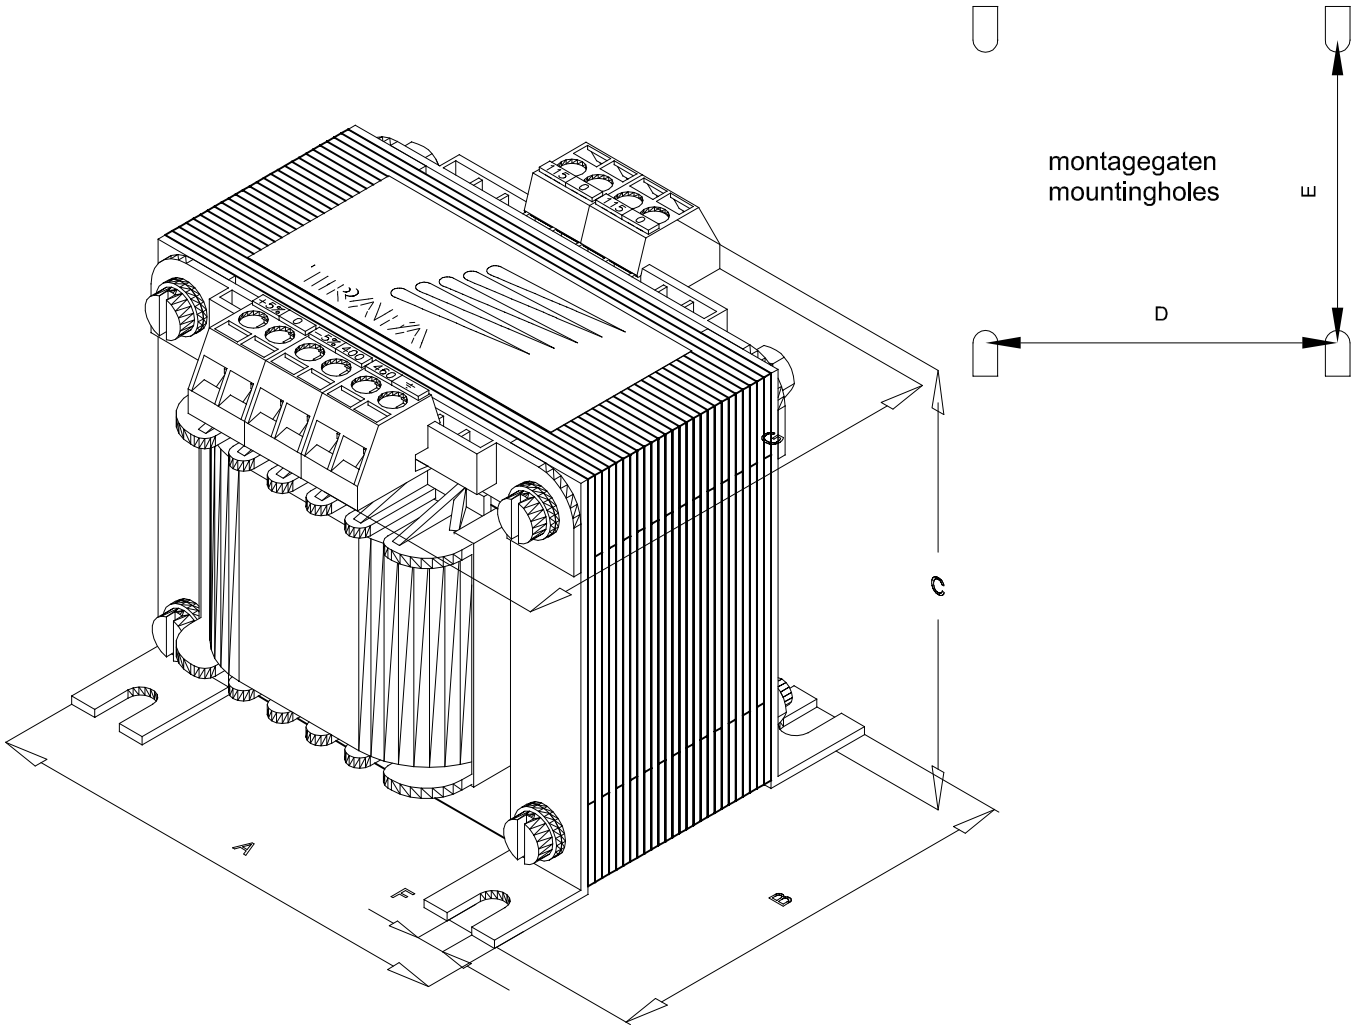

TYPE
STU 779...

OMSCHRIJVING/DESCRIPTION	
stuurstroom transformator met aardscherm scheepsuitvoering tropen 45 °C	
	auxiliary transformer with earthscreen ships tropical 45 °C
	Lloyds Pri : +5% 0 -5% 400V 460V 50/60 Hz
	Certificated Sec : 230V / 2x115V (serial / parallel)
	

Type	VA	A	B	C	D	E	F	G	kg
779040	40	84	78	80	70	63	5	85,5	1,4
779063	63	84	92	80	70	77	5	99,5	2
779100	100	96	98	90	80	83	5	102	2,6
779160	160	120	94,5	110	100	75,5	7	102	3,8
779250	250	120	106,5	110	100	87,5	7	111	4,9
779400	400	150	103,5	131	125	84,5	7	109	7,4
779630	630	150	121	131	125	101,5	7	126	9,8
771000	1000	150	145	130	125	130	7	150	13,7
771600	1600	174	170	160	145	145	7	150	20,8