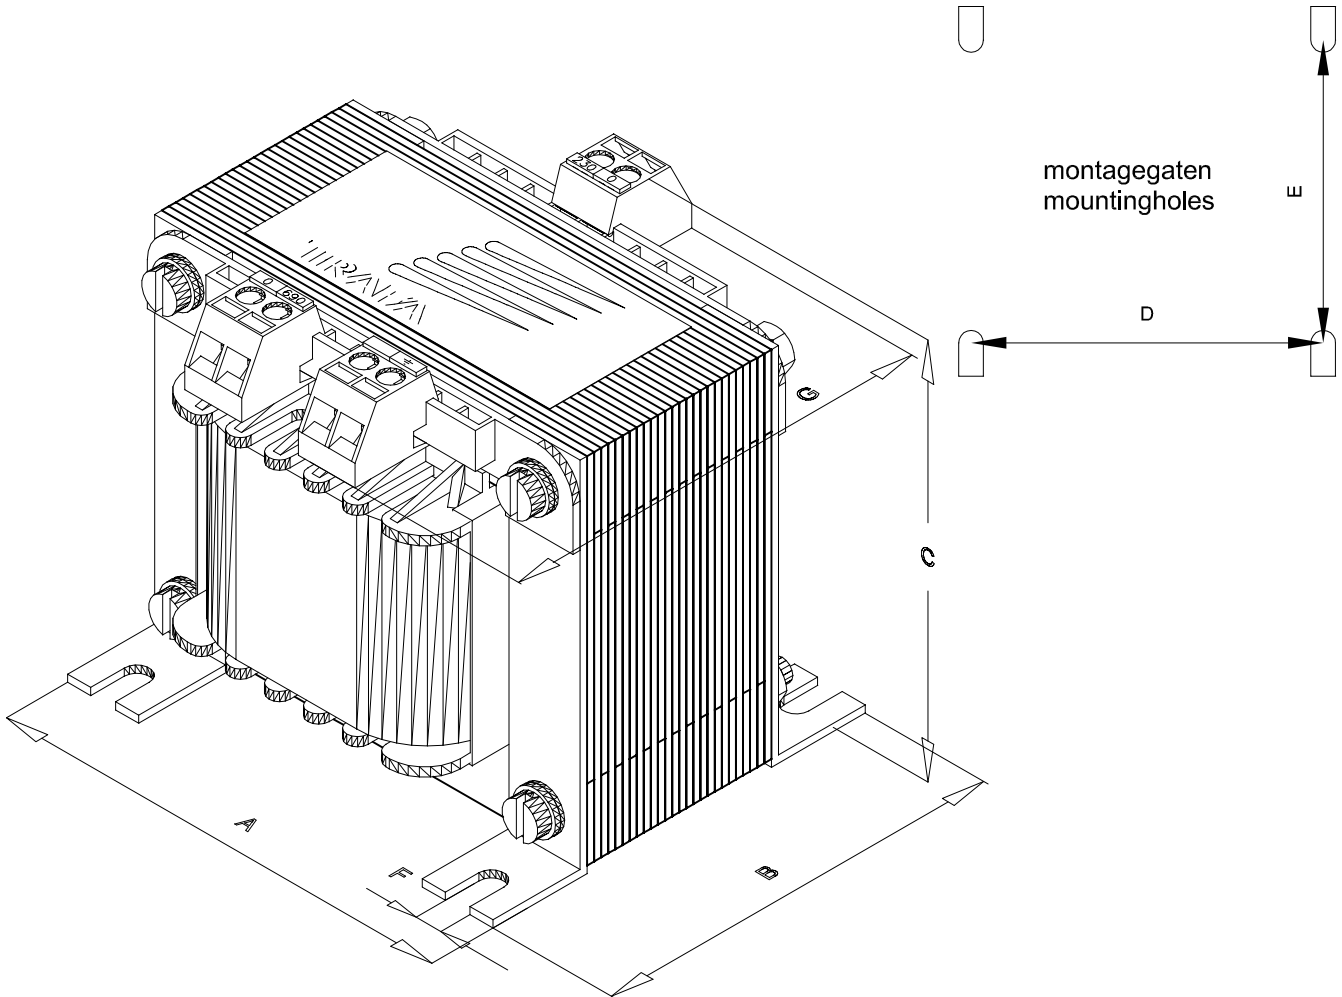

TYPE
STU 69...

OMSCHRIJVING/DESCRIPTION	
stuurstroom transformator met aardscherm scheepsuitvoering tropen 45 °C	
auxiliary transformer with earthscreen ships tropical 45 °C	
Lloyds Certificated	Pri : 690V 50/60 Hz Sec : 230V
	

Type	VA	A	B	C	D	E	F	G	kg
690040	40	84	78	80	70	63	5	85,5	1,4
690063	63	84	92	80	70	77	5	99,5	2
690100	100	96	98	90	80	83	5	102	2,6
690160	160	120	94,5	110	100	75,5	7	102	3,8
690250	250	120	106,5	110	100	87,5	7	111	4,9
690400	400	150	103,5	131	125	84,5	7	109	7,4
690630	630	150	121	131	125	101,5	7	126	9,8
691000	1000	150	146	130	125	130	7	150	13,7
691600	1600	174	170	157	145	145	7	147	20,5