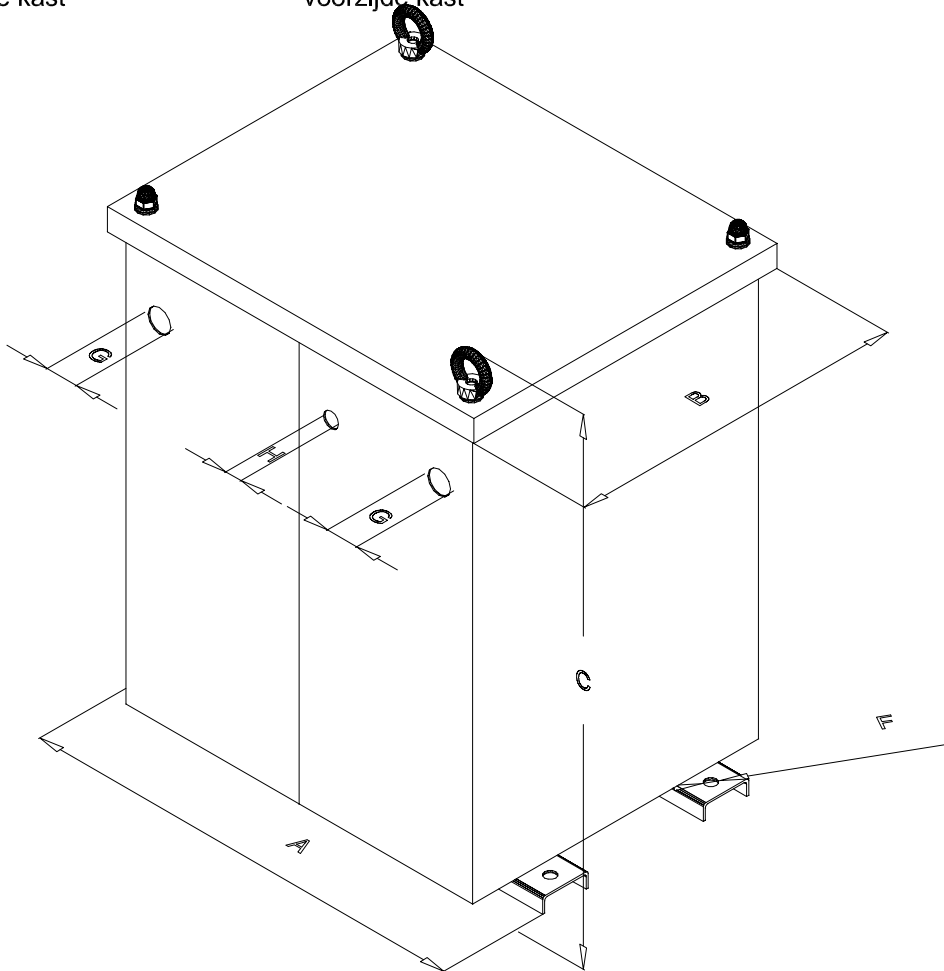

TYPE	OMSCHRIJVING/DESCRIPTION
GES	<p>1 fase gelijkrichter 110V - 230V 50/75Hz 136VDC 15A tropenuitvoering 70 °C volgens pve 00136 ver.01 dd 12-03-04 uitvoering 03</p> 

achterzijde kast

voorzijde kast

TYPE	A	B	C	D	E	F	G	H	KG
Ges	400	300	478	370	160	11	22.5	15	53