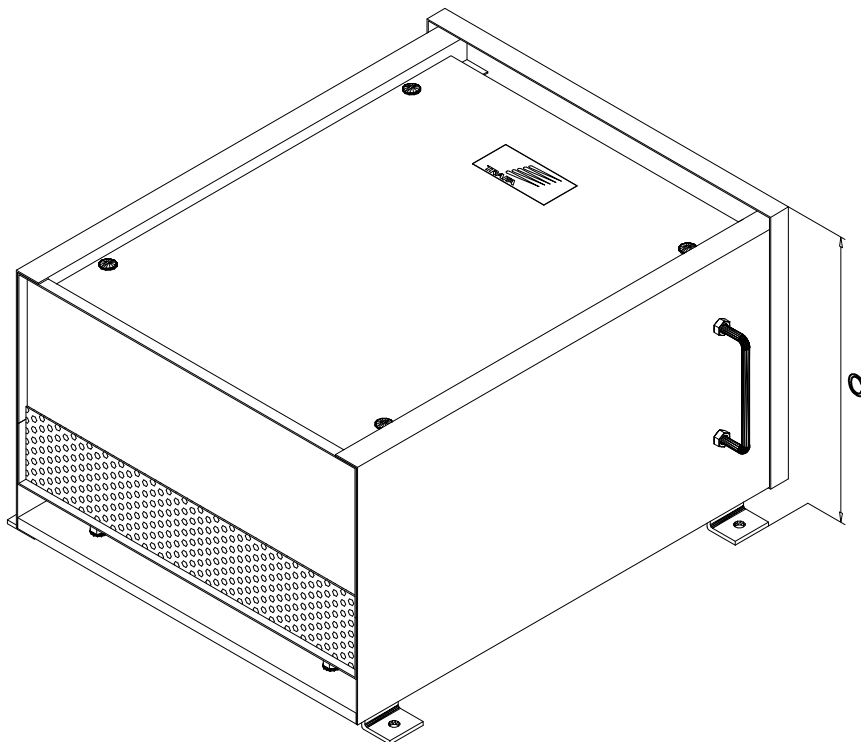

TYPE	OMSCHRIJVING/DESCRIPTION		
GEW	1 fase gelijkrichter 110 V 50/75 Hz 24 VDC 10A tropenuitvoering 70°C volgens pve 00136 ver.01 dd 12-03-04 uitvoering 05		

Text	A	B	C	D	E	F		kG
GEW	460	520	298	430	415	10		27
Maten in mm Dimensions in mm								
Specificaties kunnen wijzigen ten gevolge van continue productontwikkelingen. specifications may vary as a result of continuous product development.								
REL.DATE	28-02-2005	C.B				PAGE 17-27	ED. 231337	A