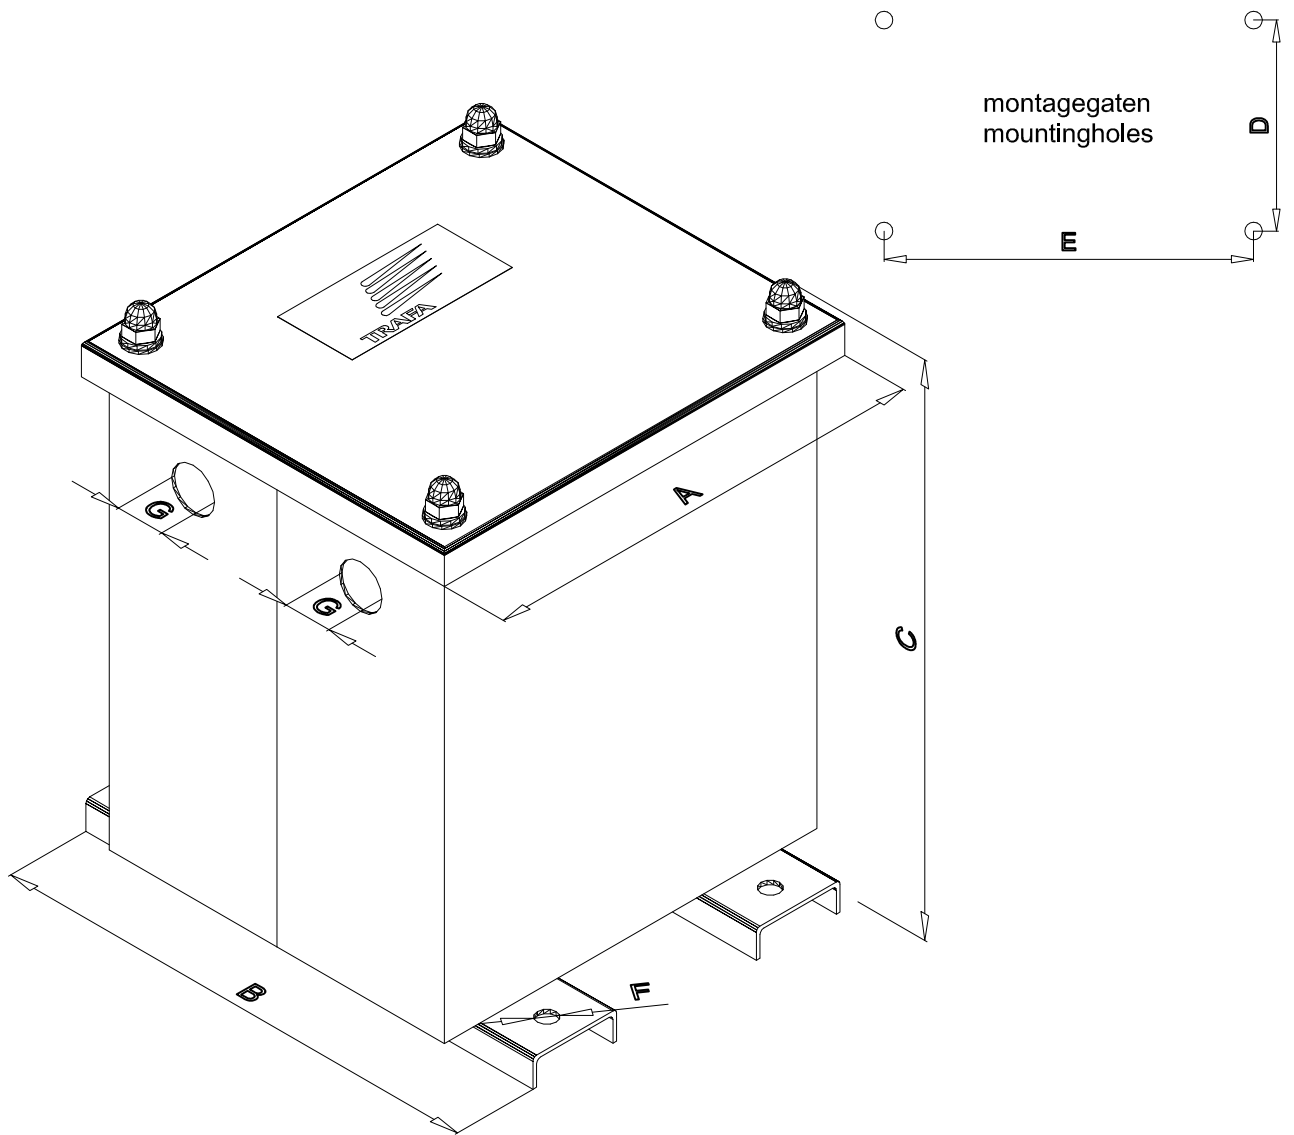

TYPE	OMSCHRIJVING/DESCRIPTION	
BS	druiptwaterdichte plaatstalen kast voor vloermontage (IP23) dripproof sheetsteel cabinet for floormounting (IP23)	

Type	A	B	C	D	E	F	G	KG
BS0	165	210	245	80	180	10	23	2.5
BS1	215	240	270	120	210	10	23	3.5

Maten in mm
Dimensions in mm

Specificaties kunnen wijzigen ten gevolge van continue productontwikkelingen.
specifications may vary as a result of continuous product development.

REL.DATE	10-09-2004	C.B	PAGE 22-01	ED.	E
----------	------------	-----	------------	-----	---