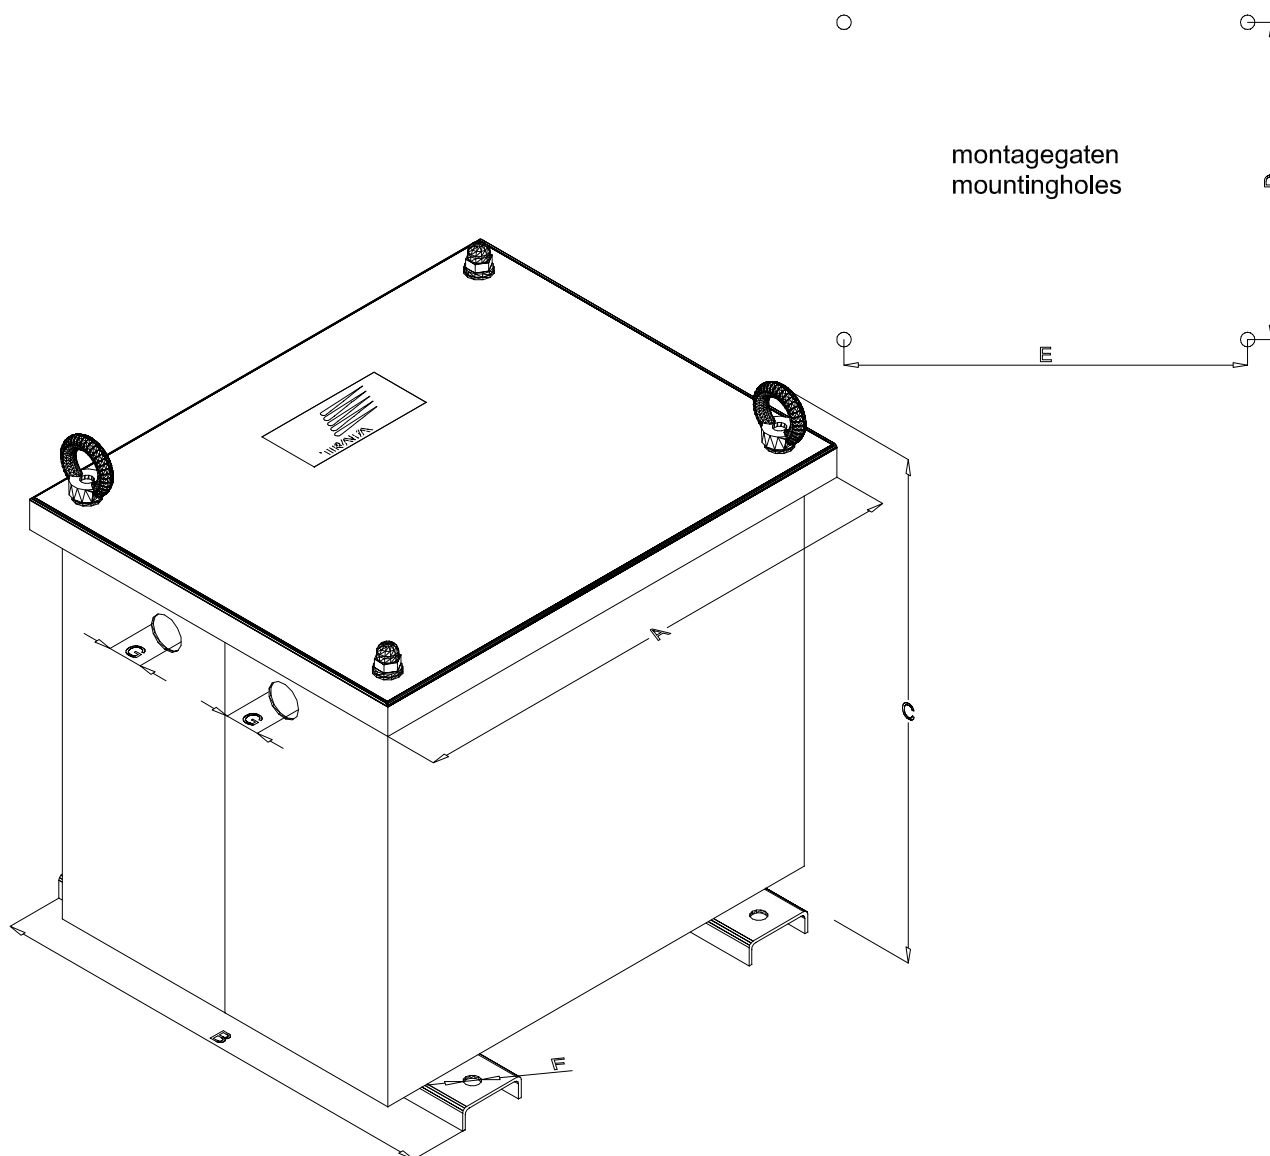

TYPE	OMSCHRIJVING/DESCRIPTION	
BS	druiwaterdichte plaatstalen kast voor vloermontage (IP23) drip-proof sheet steel cabinet for floor mounting (IP23)	

Type	A	B	C	D	E	F	G	KG
BS2	245	280	375	120	250	10	23	5
BS3	345	310	350	220	280	10	23	6
BS4	375	310	480	240	280	10	23	8
BS5	530	380	480	340	350	10	23	15

Maten in mm  
Dimensions in mm

Specificaties kunnen wijzigen ten gevolge van continue productontwikkelingen.  
specifications may vary as a result of continuous product development.

REL.DATE 13-05-2013	C.B	PAGE 22-02	ED.	E
---------------------	-----	------------	-----	---