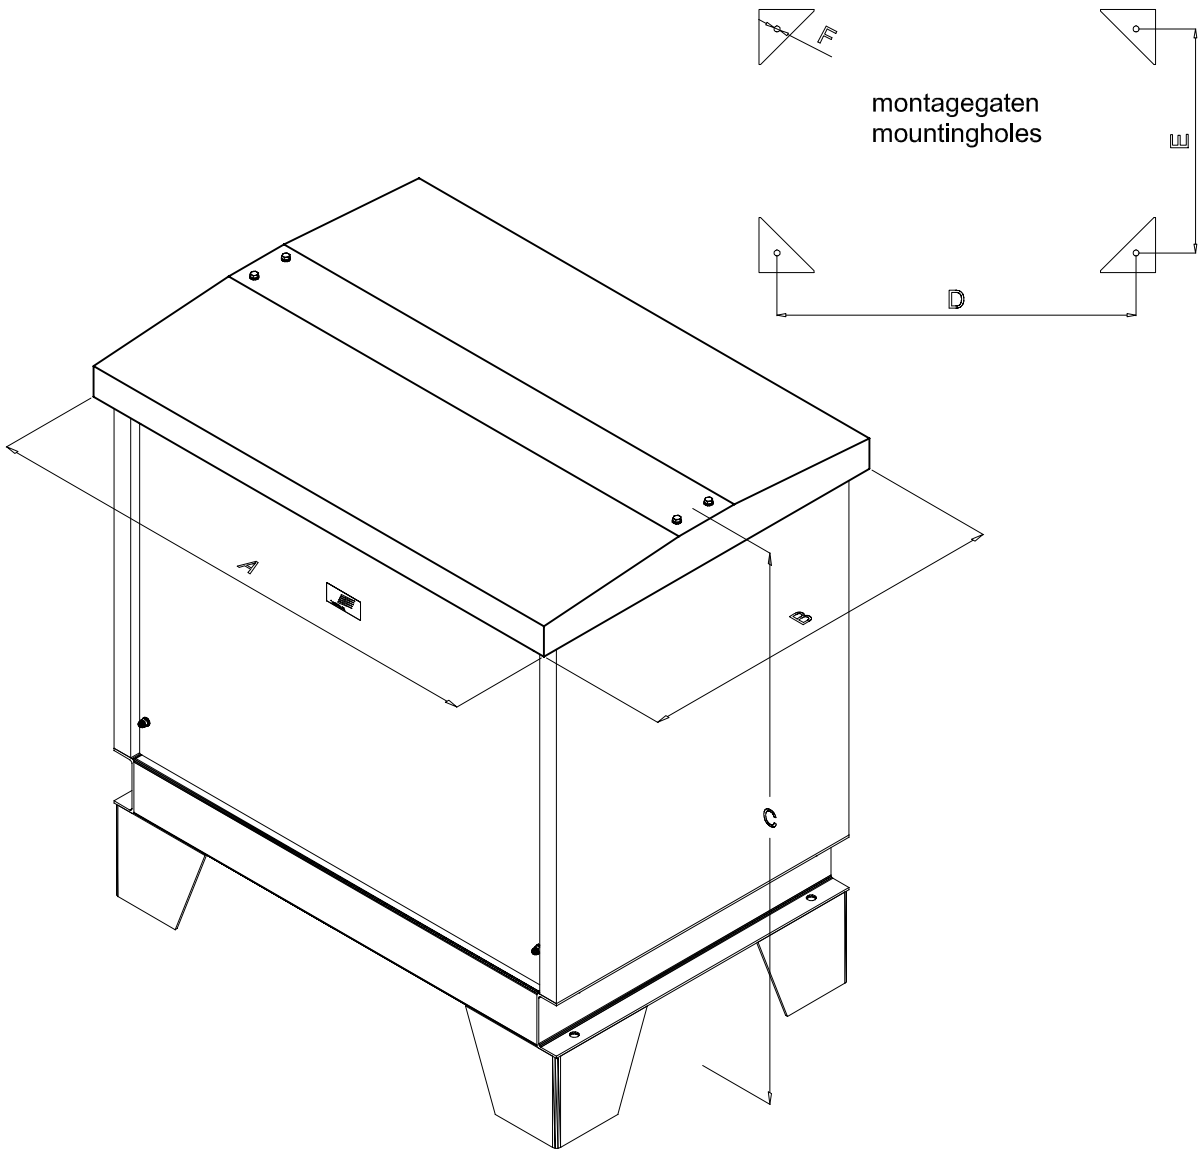

TYPE	OMSCHRIJVING/DESCRIPTION	
B/BSD	druiptwaterdichte plaatstalen kast voor buitenopstelling vloermontage IP33 dripproof sheetsteel cabinet for outside placing floormounting IP33	

Type	A	B	C	D	E	F		kg
B/BSD70 N	820	500	965	694	334	14		
B/BSD80 N	960	580	1085	834	394	14		
B/BSD100 N	1060	670	1160	934	484	14		
B/BSD120 N	1140	820	1230	980	600	18		