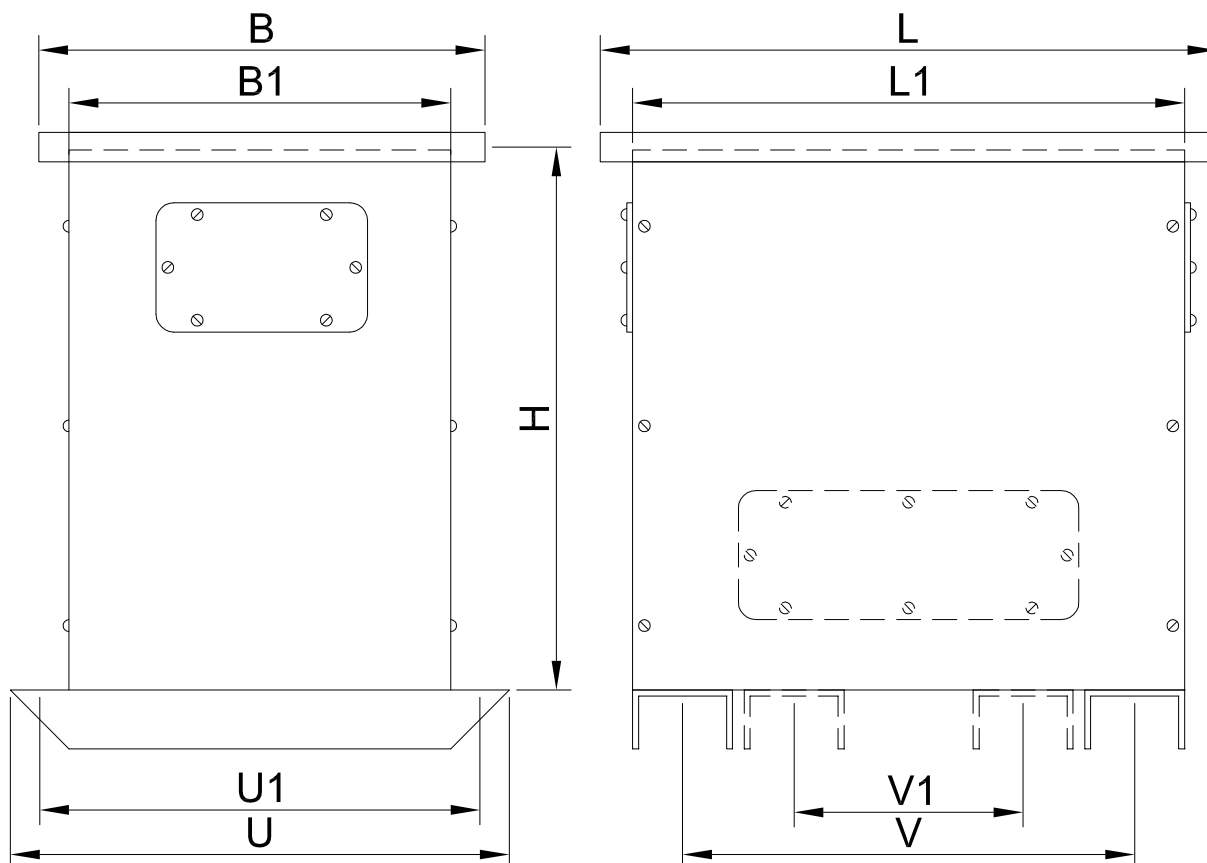

TYPE	OMSCHRIJVING/DESCRIPTION
BSD/U	Plaatstalen behuizing voor 3 fase transformator Type OSD/U vloermontage Sheetsteel cabinet for 3 phase transformer type OSD/U floormounting 

Type	L	L1	B	B1	H	V	V1	U	U1	KG (empty)
T2	420	400	230	200	400	250	150	300	250	13
T3	525	500	400	350	500	350	168	450	400	20
T4	625	600	454	400	600	450	188	500	450	27
T5	770	740	535	485	760	650	228	600	550	50
T6	850	800	650	600	700	650	260	700	650	55
T7	1050	1000	750	700	800	850	350	800	750	60
T8	1150	1100	850	800	900	950	370	900	850	72
T9	1300	1250	850	800	1250	1100	400	900	850	100
T10	750	700	550	500	600	550	230	600	550	42
T11	850	800	450	400	800	650	260	500	450	50
T12	950	900	650	600	800	750	300	700	650	60
T13	1250	1200	750	700	1100	1050	400	800	750	85

Maten in mm  
Dimensions in mm

Specificaties kunnen wijzigen ten gevolge van continue productontwikkelingen.  
specifications may vary as a result of continuous product development.

REL.DATE	10-07-2012	C.B	PAGE	22-12	ED.	A
----------	------------	-----	------	-------	-----	---