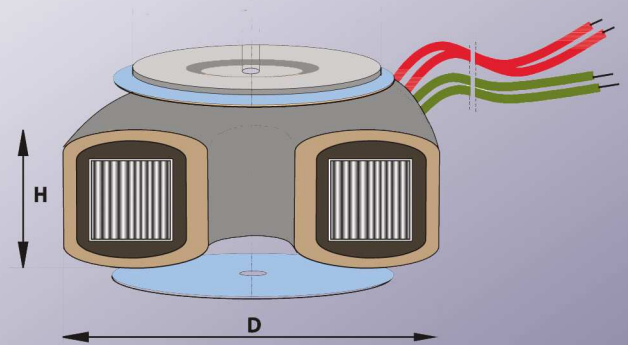

Overzicht standaard ringkerntransformatoren

Parameters	Gewicht [kg]
TT 15VA 230V // 12V	0,26
TT 30VA 230V // 2x16V	0,42
TT 50VA 230V // 12V	0,63
TT 50VA 230V // 24V	0,63
TT 50VA 230V // 2x12V	0,63
TT 50VA 230V // 17V	0,63
TT 50VA 230V // 2x24V	0,63
TT 50VA 230V // 13,5V	0,63
TT 50VA 230V // 2x13,5V	0,63
TT 80VA 230V // 2x16V	0,90
TT 80VA 230V // 12,8V	0,90
TT 80VA 230V // 24V	0,90
TT 80VA 230V // 2x17V	0,90
TT 100VA 230V // 2x12V	1,10
TT 100VA 230V // 24V	1,10
TT 100VA 230V // 2x24V	1,10
TT 100VA 230V // 12V	1,10
TT 100VA 230V // 13,5V	1,10
TT 100VA 230V // 17V	1,10
TT 160VA 230V // 12V	1,55
TT 160VA 230V // 17V	1,55
TT 160VA 230V // 24V	1,55
TT 160VA 230V // 2x24V	1,55
TT 160VA 230V // 2x12V	1,55
TT 200VA 230V // 17V	1,90
TT 200VA 230V // 2x9V	1,90
TT 200VA 230V // 12V	1,90
TT 200VA 230V // 19V	1,90
TT 200VA 230V // 22V	1,90
TT 200VA 230V // 2x12V	1,90
TT 200VA 230V // 2x24V	1,90
TT 200VA 230V // 2x13,5V	1,90
TT 300VA 230V // 12V	2,70
TT 300VA 230V // 2x12V	2,70
TT 300VA 230V // 2x24V	2,70
TT 300VA 230V // 17V	2,70
TT 300VA 230V // 2x27V	2,70
TT 500VA 230V // 24V	3,95
TT 500VA 230V // 17V	3,95
TT 500VA 230V // 2x24V	3,95
TT 500VA 230V // 2x12V	3,95
TT 600VA 230V // 2x24V	5,00
TT 600VA 230V // 2x17V	5,00

Vermogen	Diameter	Hoogte
10 VA	50 mm	23 mm
20 VA	60 mm	30 mm
30 VA	70 mm	30 mm
50 VA	76 mm	36 mm
80 VA	81 mm	40 mm
100 VA	90 mm	43 mm
150 VA	100 mm	44 mm
200 VA	110 mm	54 mm
300 VA	120 mm	55 mm
500 VA	135 mm	65 mm
600 VA	145 mm	70 mm