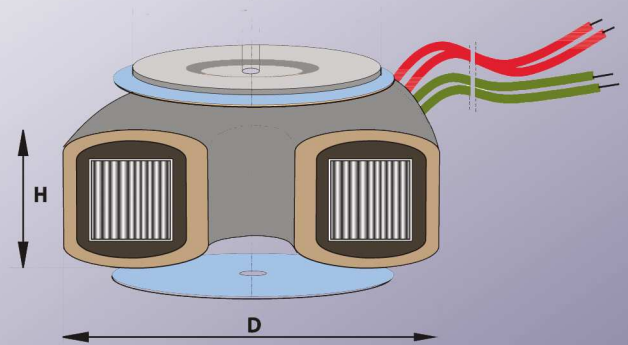

Overview standard toroidal transformers

Parameters	Weight [kg]
TT 15VA 230V // 12V	0,26
TT 30VA 230V // 2x16V	0,42
TT 50VA 230V // 12V	0,63
TT 50VA 230V // 24V	0,63
TT 50VA 230V // 2x12V	0,63
TT 50VA 230V // 17V	0,63
TT 50VA 230V // 2x24V	0,63
TT 50VA 230V // 13,5V	0,63
TT 50VA 230V // 2x13,5V	0,63
TT 80VA 230V // 2x16V	0,90
TT 80VA 230V // 12,8V	0,90
TT 80VA 230V // 24V	0,90
TT 80VA 230V // 2x17V	0,90
TT 100VA 230V // 2x12V	1,10
TT 100VA 230V // 24V	1,10
TT 100VA 230V // 2x24V	1,10
TT 100VA 230V // 12V	1,10
TT 100VA 230V // 13,5V	1,10
TT 100VA 230V // 17V	1,10
TT 160VA 230V // 12V	1,55
TT 160VA 230V // 17V	1,55
TT 160VA 230V // 24V	1,55
TT 160VA 230V // 2x24V	1,55
TT 160VA 230V // 2x12V	1,55
TT 200VA 230V // 17V	1,90
TT 200VA 230V // 2x9V	1,90
TT 200VA 230V // 12V	1,90
TT 200VA 230V // 19V	1,90
TT 200VA 230V // 22V	1,90
TT 200VA 230V // 2x12V	1,90
TT 200VA 230V // 2x24V	1,90
TT 200VA 230V // 2x13,5V	1,90
TT 300VA 230V // 12V	2,70
TT 300VA 230V // 2x12V	2,70
TT 300VA 230V // 2x24V	2,70
TT 300VA 230V // 17V	2,70
TT 300VA 230V // 2x27V	2,70
TT 500VA 230V // 24V	3,95
TT 500VA 230V // 17V	3,95
TT 500VA 230V // 2x24V	3,95
TT 500VA 230V // 2x12V	3,95
TT 600VA 230V // 2x24V	5,00
TT 600VA 230V // 2x17V	5,00

Toroidal Trafo power	Outside Diameter	Height
10 VA	50 mm	23 mm
20 VA	60 mm	30 mm
30 VA	70 mm	30 mm
50 VA	76 mm	36 mm
80 VA	81 mm	40 mm
100 VA	90 mm	43 mm
150 VA	100 mm	44 mm
200 VA	110 mm	54 mm
300 VA	120 mm	55 mm
500 VA	135 mm	65 mm
600 VA	145 mm	70 mm